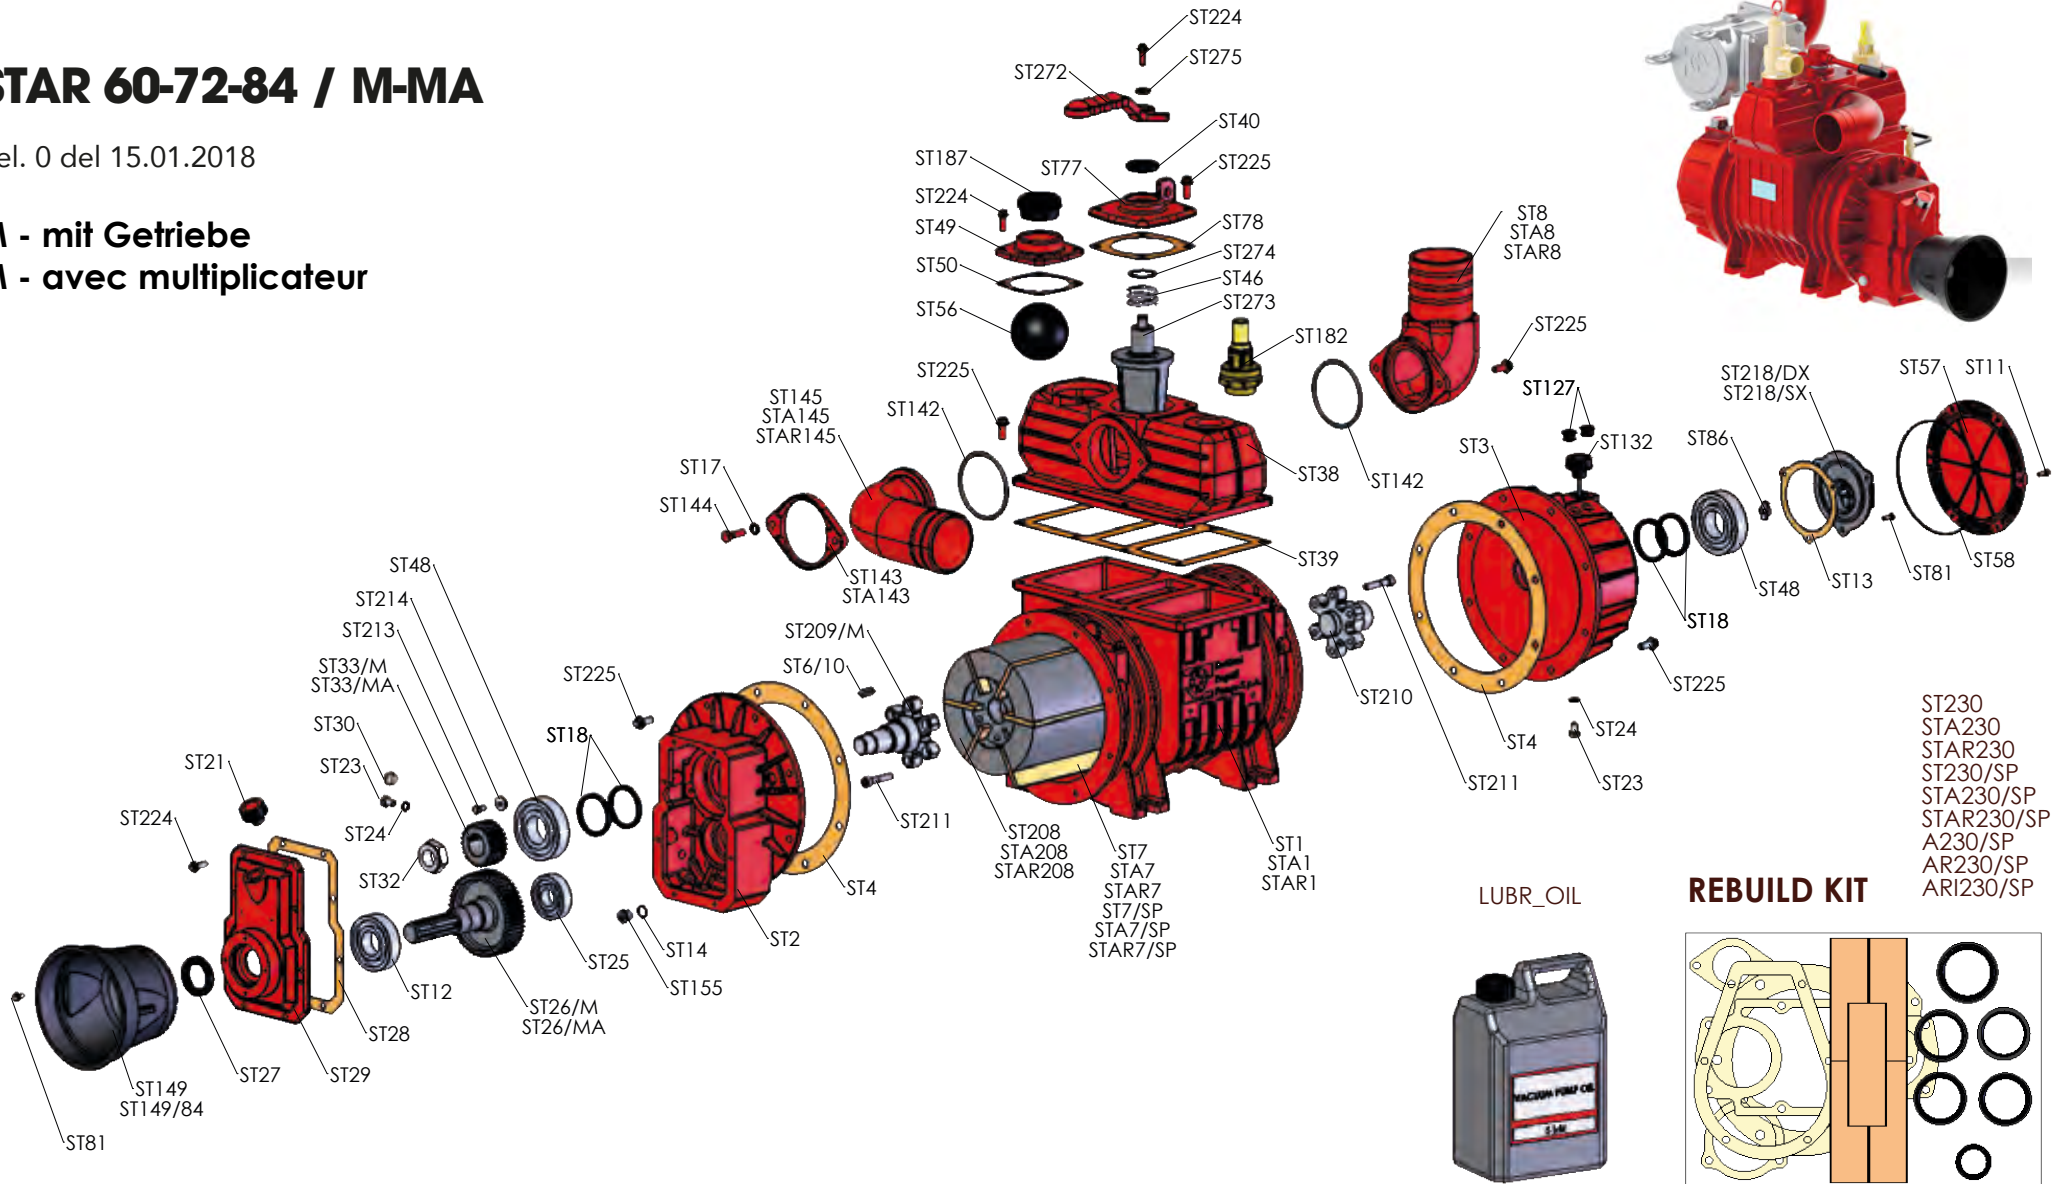

**ERSATZTEILE KOMPRESSOR STAR**  
**PIECES DE RECHANGE COMPRESSEUR STAR**

**STAR 60 - 72 - 84 / M - P - D**

# STAR 60-72-84 / M-MA

Rel. 0 del 15.01.2018

**M - mit Getriebe**  
**M - avec multiplicateur**

## STAR 60-72-84 / P

Rel. 0 del 15.01.2018

**P - Direktantrieb**, mit  
Wellenstummel zyl. mit Keilbahn

**P - avec transmission directe**,  
avec embout d'arbre cylindrique  
et rainure de clavette

Battioni®  
Pagani

ERSATZTEILBLATT - PUMPEN STAR 60-72-84