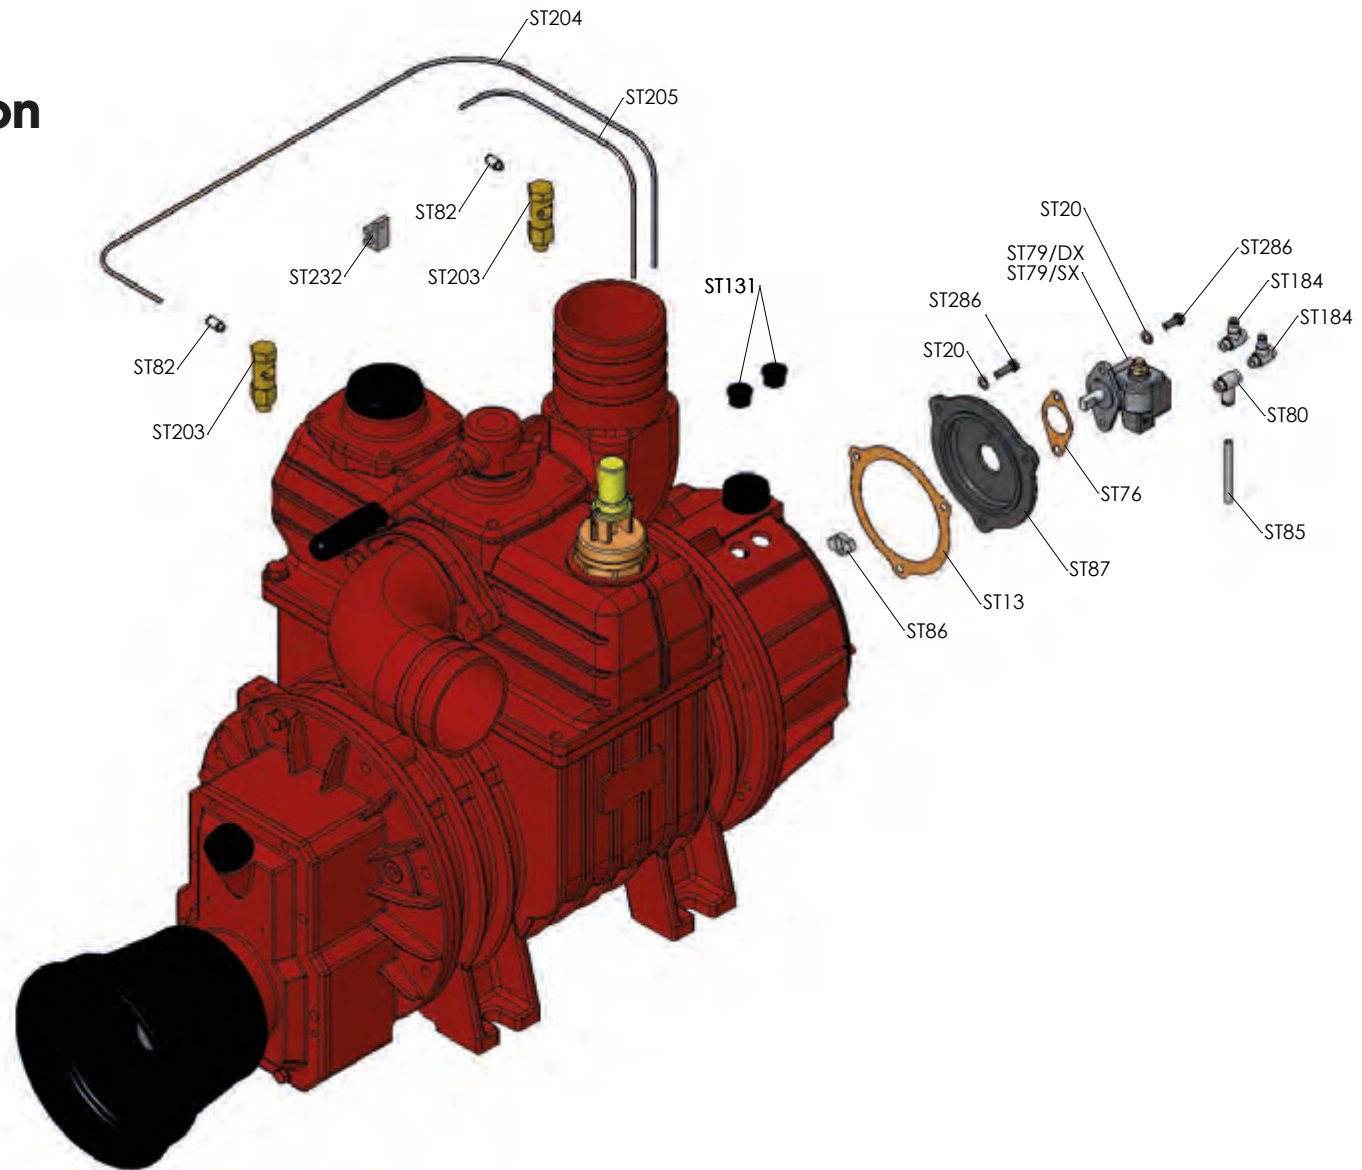

Automatic lubrication
STAR / V

Rel. 0 del 15.01.2018

Schmierung automatisch
Lubrification automatique

Öltank hinten
Réservoir d'huile derrière