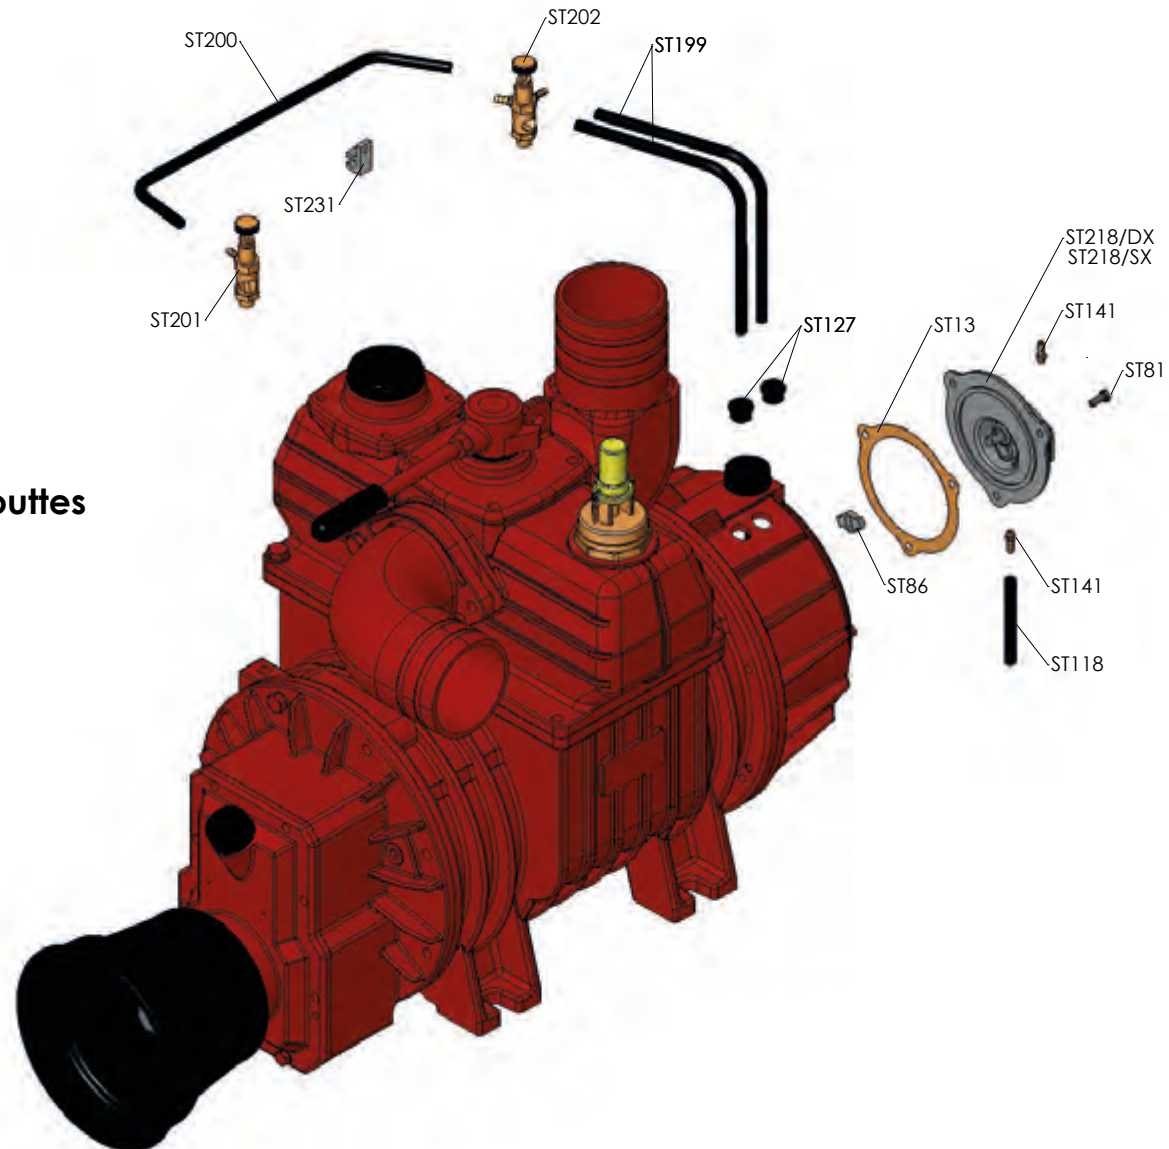

Forceed lubrication STAR/....V

Rel. 0 del 15.01.2018

Schmierung mit Tropföler
Lubrification avec graisseur compte-gouttes

Öltank hinten
Réservoir d'huile derrière