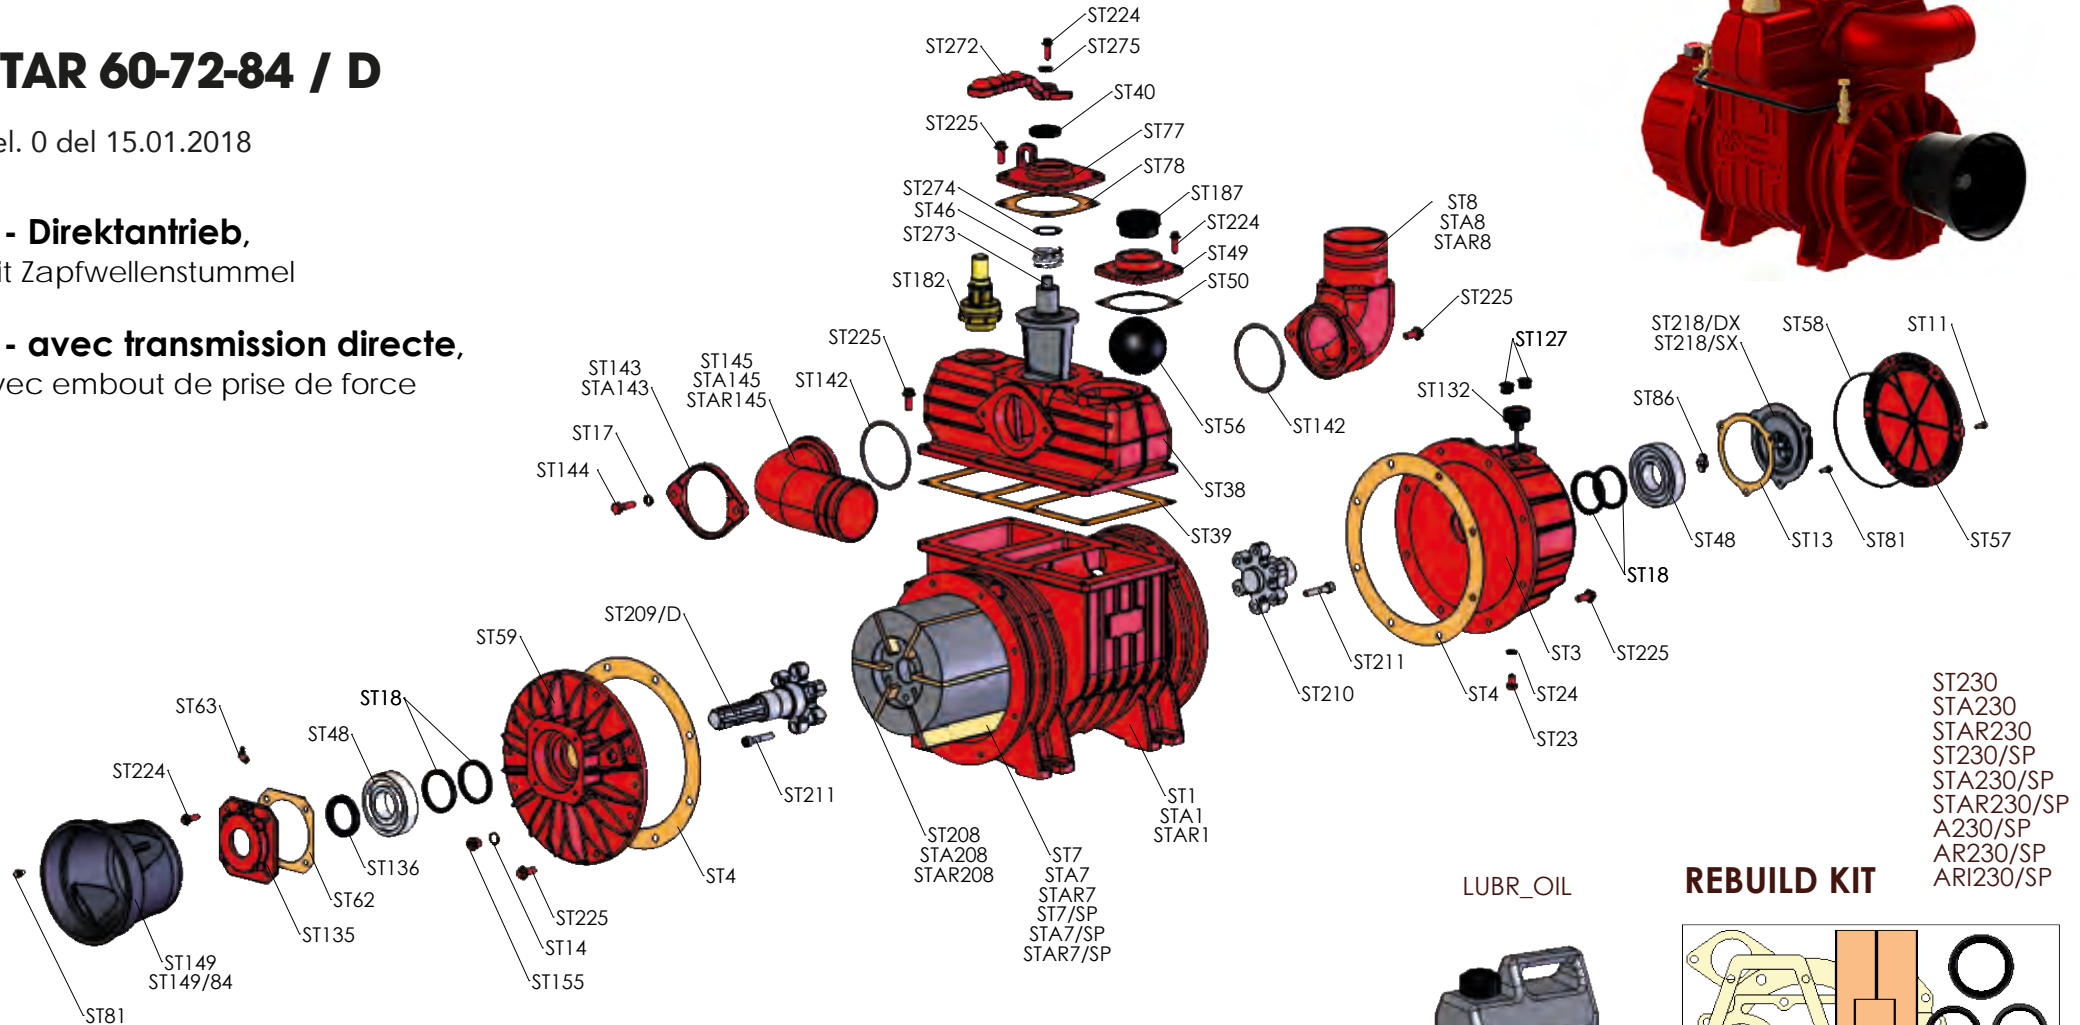

## STAR 60-72-84 / P

Rel. 0 del 15.01.2018

**P - Direktantrieb**, mit  
Wellenstummel zyl. mit Keilbahn

**P - avec transmission directe**,  
avec embout d'arbre cylindrique  
et rainure de clavette

Battioni®  
Pagani

ERSATZTEILBLATT - PUMPEN STAR 60-72-84

## STAR 60-72-84 / D

Rel. 0 del 15.01.2018

**D - Direktantrieb,**  
mit Zapfwellenstummel

**D - avec transmission directe,**  
avec embout de prise de force

- ST230
- STA230
- STAR230
- ST230/SP
- STA230/SP
- STAR230/SP
- A230/SP
- AR230/SP
- ARI230/SP