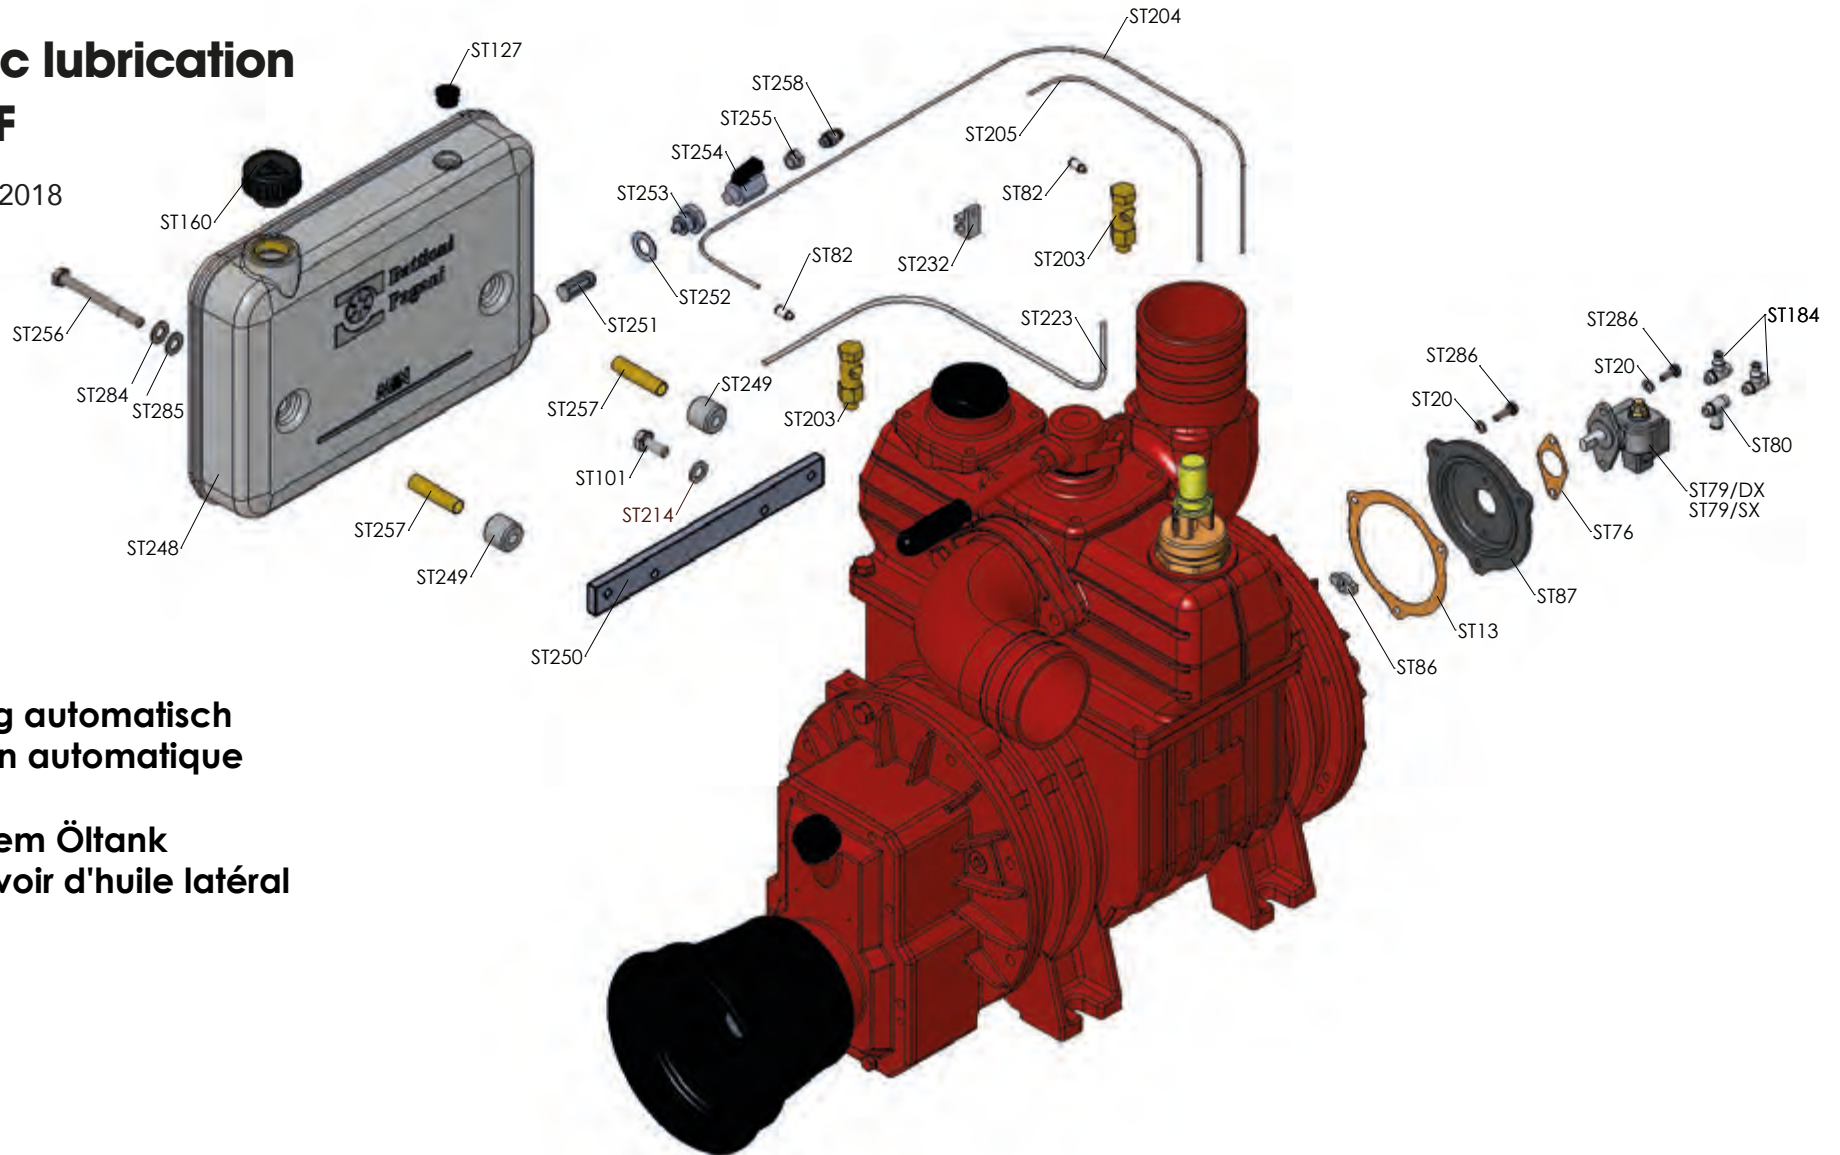

Automatic lubrication STAR/.....F

Rel. 0 del 15.01.2018

Schmierung automatisch
Lubrification automatique

mit seitlichem Öltank
avec réservoir d'huile latéral