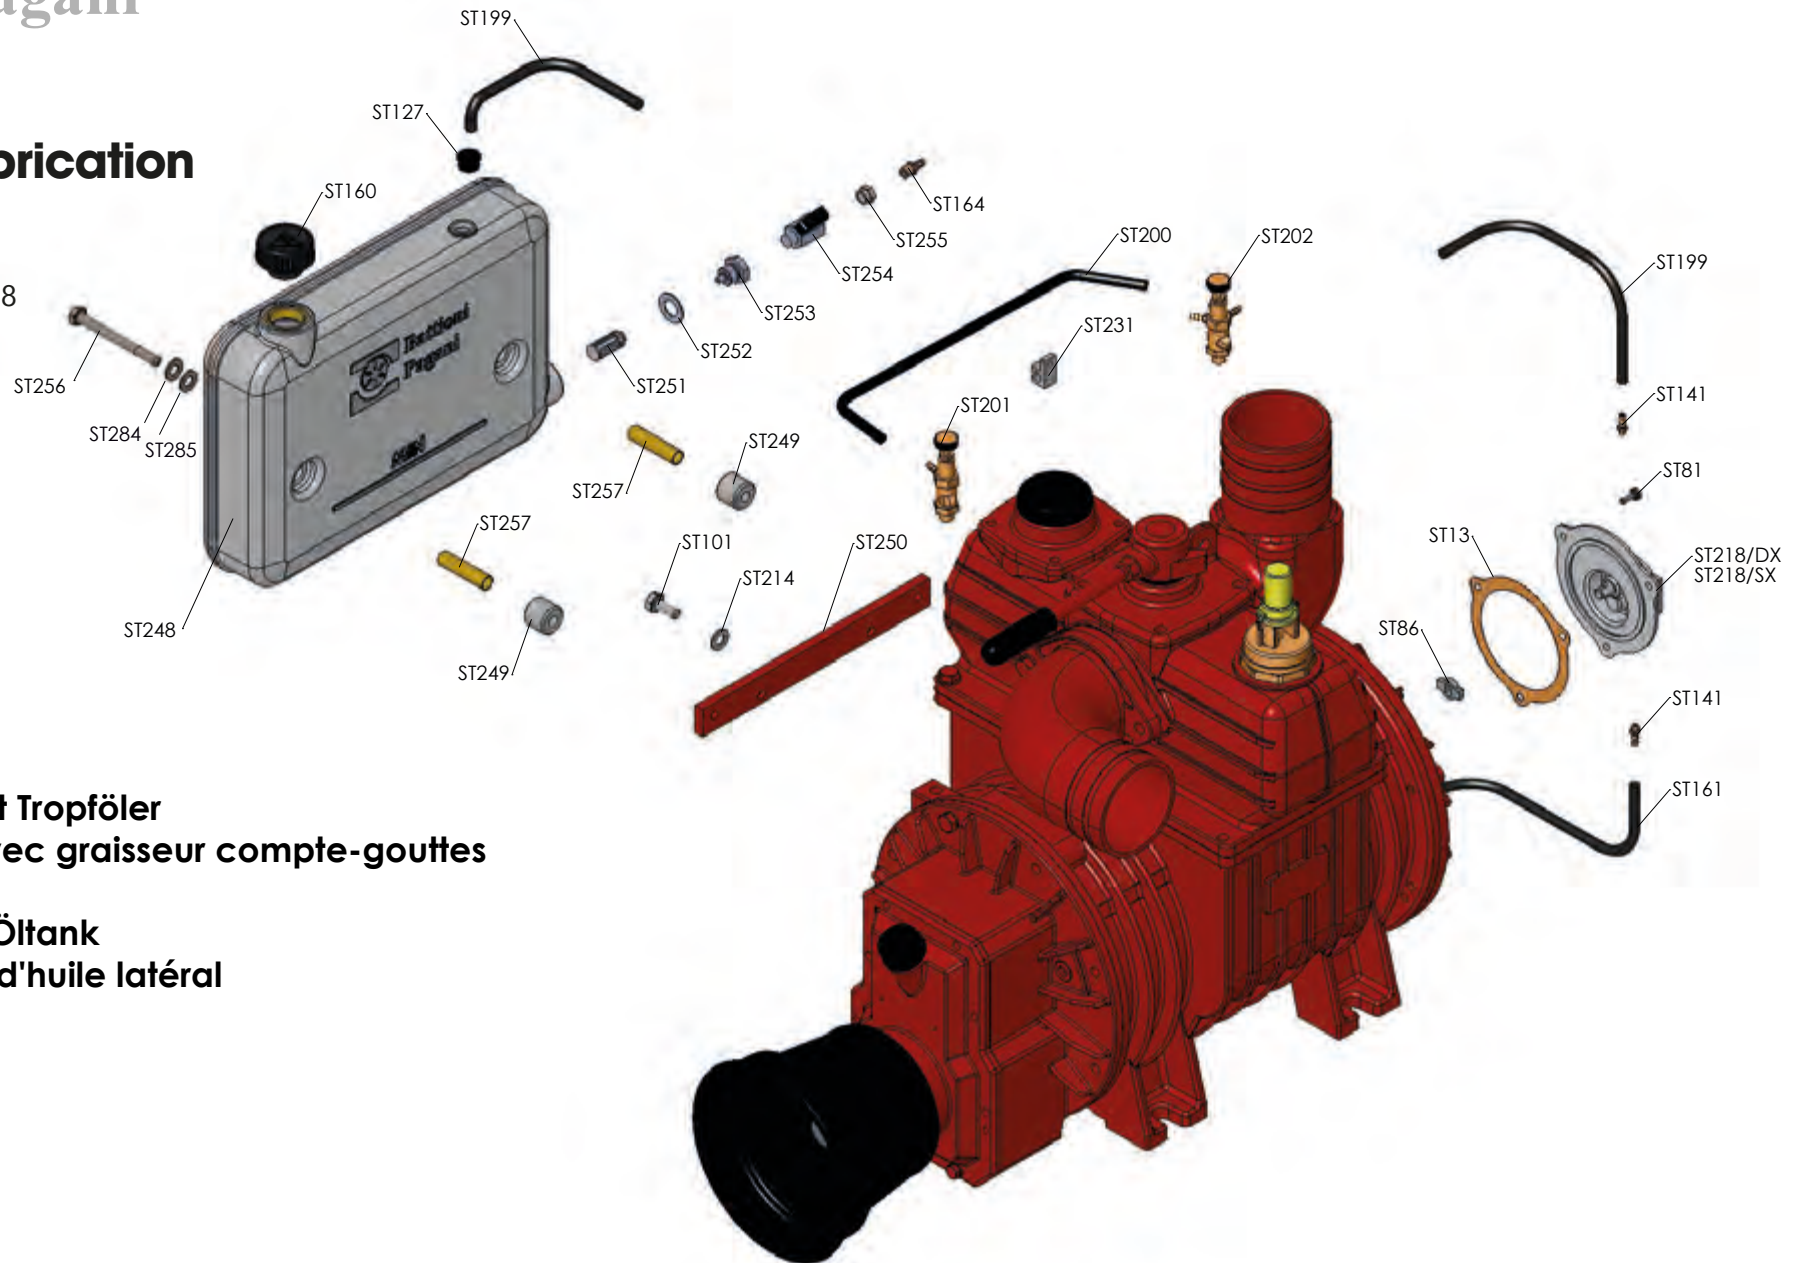

Battioni®
Pagani

ERSATZTEILBLATT - PUMPEN STAR 60-72-84

Forceed lubrication STAR/.....F

Rel. 0 del 15.01.2018

Schmierung mit Tropföler
Lubrification avec graisseur compte-gouttes

mit seitlichem Öltank
avec réservoir d'huile latéral