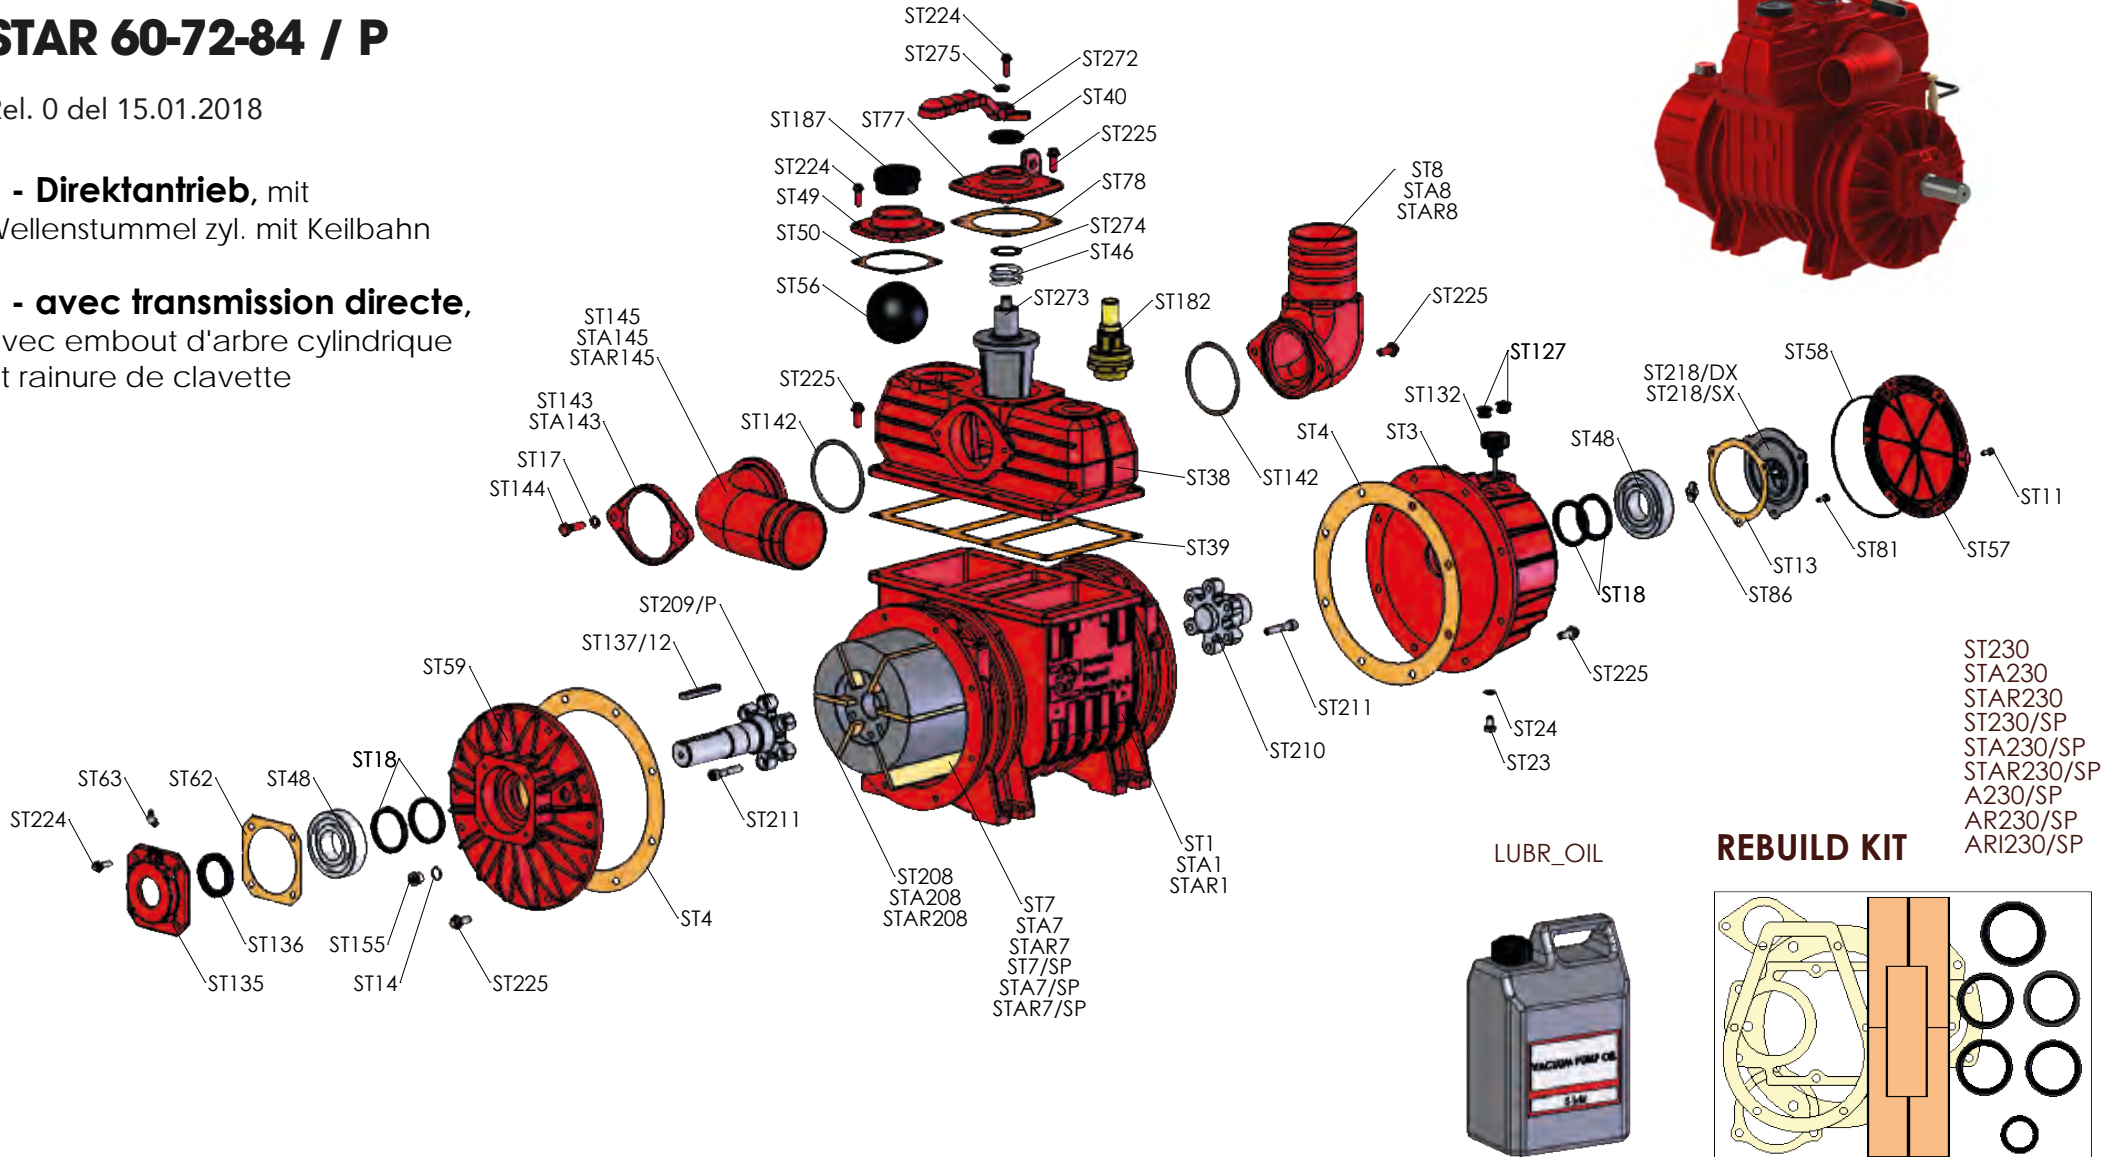

**ERSATZTEILE KOMPRESSOR STAR**  
**PIECES DE RECHANGE COMPRESSEUR STAR**

**STAR 60 - 72 - 84 / M - P - D**

# STAR 60-72-84 / M-MA

Rel. 0 del 15.01.2018

**M - mit Getriebe**  
**M - avec multiplicateur**

## STAR 60-72-84 / P

Rel. 0 del 15.01.2018

**P - Direktantrieb**, mit  
Wellenstummel zyl. mit Keilbahn

**P - avec transmission directe**,  
avec embout d'arbre cylindrique  
et rainure de clavette

Battioni®  
Pagani

ERSATZTEILBLATT - PUMPEN STAR 60-72-84