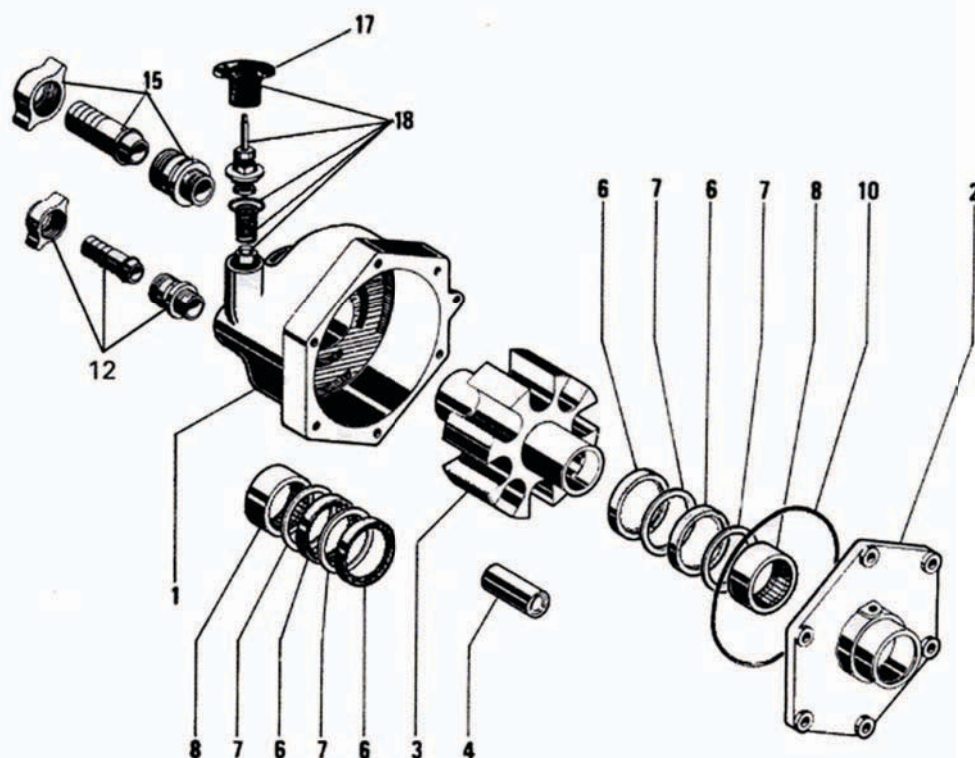

**ERSATZTEILE                      WASSERPUMPE**  
**PIECES DE RECHANGE        POMPE À EAU**

**PTO - MLI 25 WASSERPUMPE**

## Ersatzteile zu Hochdruckwasserpumpe

### *Pièces de rechange pour pompe à eau de haute pression*

Pos.	Bezeichnung	Désignation	Artikel Nr.
2	Deckel	Couvercle	40 030
4	Verdichter-Satz	Jeu de coulisseaux	40 032
6	Simmering 45X60X7	Bague simmer 45X60X7	40 033
7	Distanzring	Anneau de distance	40 034
8	Nadellager	Coussinet à aiguilles	40 035
10	O-Ring	Joint OR	40 036
18	Regulierventil komplett	Valve de réglage com.	40 039