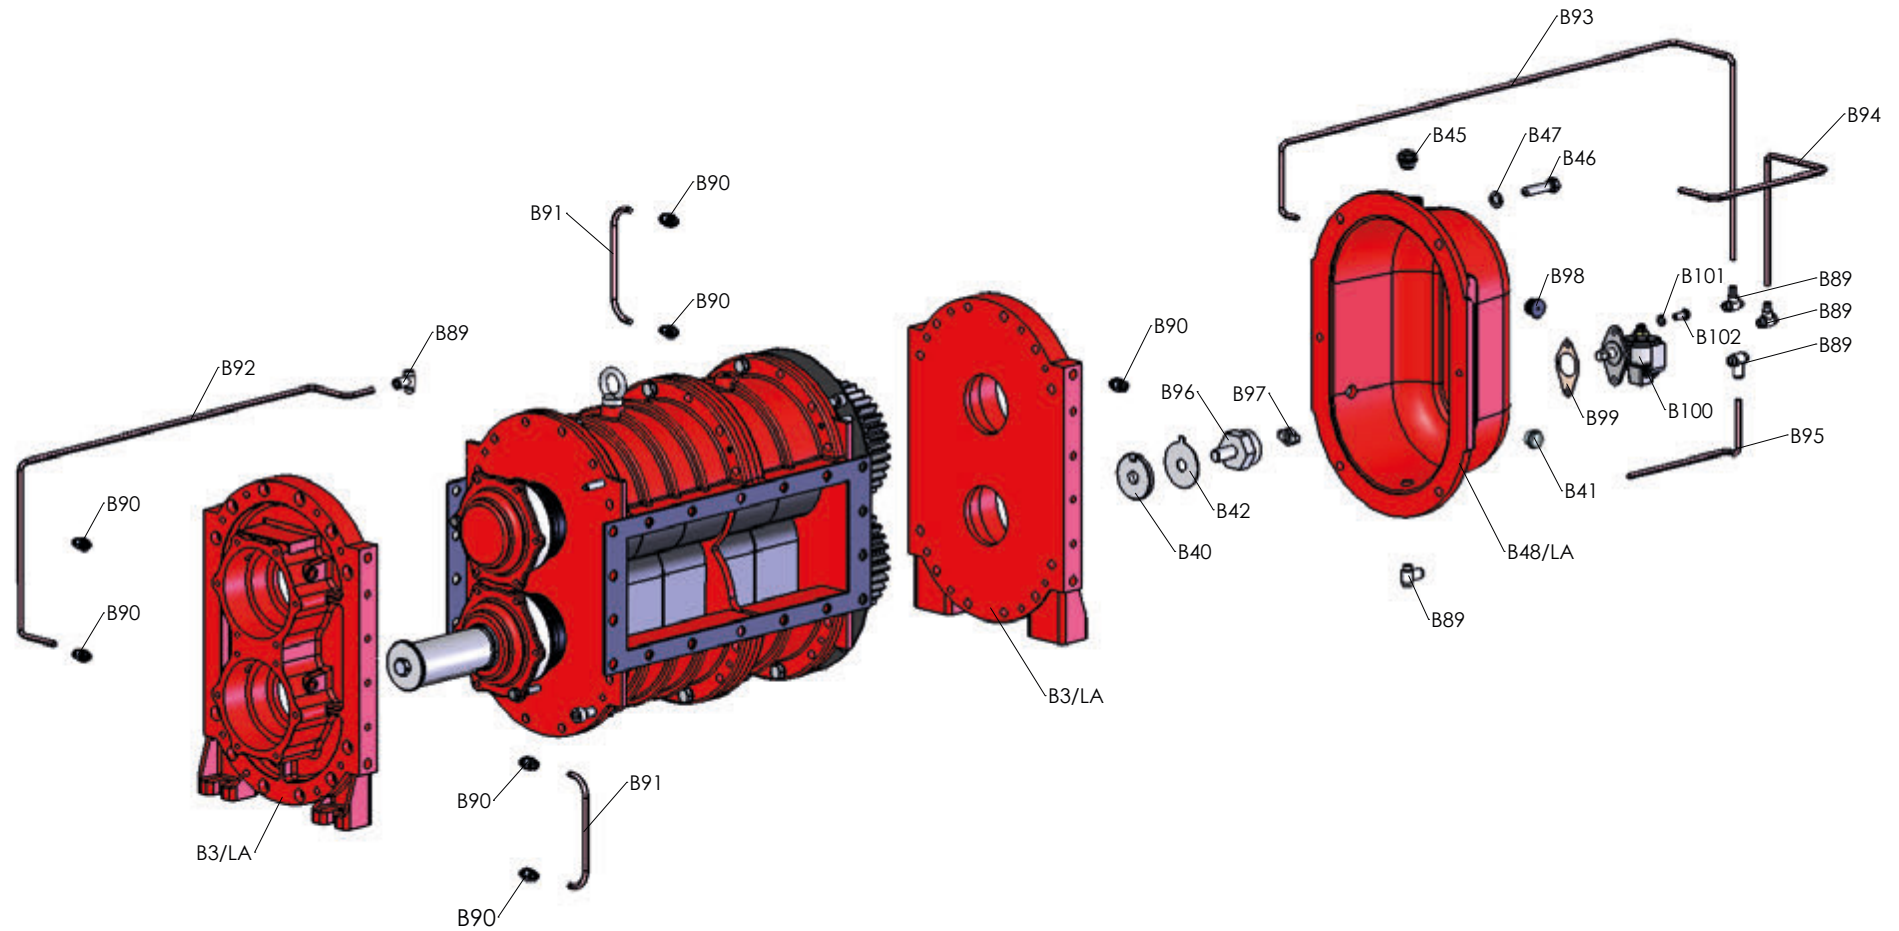

AUTOMATIC LUBRICATION BR

Rel. 0 del 15.01.2018