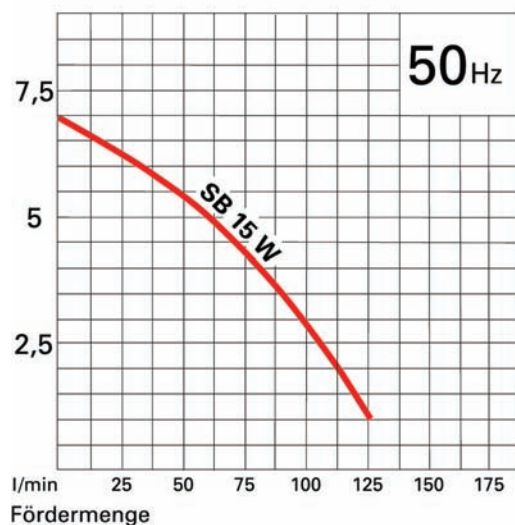

Die Bauart der Pumpe ermöglicht das Absaugen von klarem oder leicht verschmutztem Restwasser auf flachen Oberflächen.

Technische Daten

Konstruktion:

Motorgehäuse Aluminium
Motorwelle Edelstahl 1.4406
NBR - Simmerringabdichtung
Filterbodenplatte abnehmbar

La construction de la pompe permet de pomper des eaux résiduelles claires ou légèrement chargées de surfaces lisses.

Dates techniques

Construction:

Bâti de moteur: aluminium
Arbre moteur: acier inox 1.4406
Garniture de l'arbre: NBR
Plaque basse du filtre amovible

Typ	Druckabgang (mm) Sortie de pression (mm)	Motorleistung (kW) Puissance de moteur (kW)	Spannung (V) Tension (V)	Förderhöhe max. (m) Hauteur de refoulement max. (m)	Fördermenge max. (l/min) Capacité de pompage max. (l/min)	Freier Durchgang (mm) Débit libre (mm)	Gewicht (kg) Poids (kg)	ohne Schwimmer sans flotteur	mit Schwimmer avec flotteur
								Best. Nr. Art-No.	Best. Nr. Art-No.
SB - 15W	25	0,15	220 - 240	7	125	3	4	Z 30 100	Z 30 100S

Délai de livraison sur demande.

Lieferfrist auf Anfrage.

Article en stock: marqué en gras.

Artikel an Lager: fett markiert.

Abmessungen Tauchmotorpumpe SB - 15W

Förderhöhe m

Dimensions de la pompe submersible SB - 15W