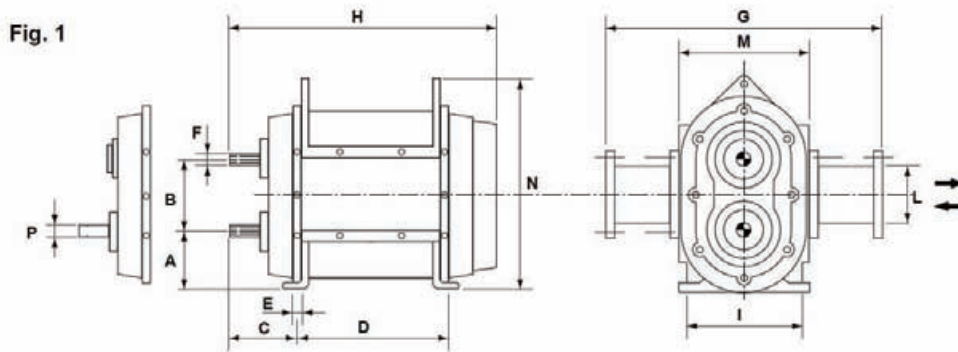

Abmessungen JUROP Drehkolbenpumpe VL 7 - 40

Dimensions de la pompe à lobes rotatifs JUROP VL 7 - 40

| Abmessungen (mm) Dimensions (mm) | | | | | | | | | | | |
|-------------------------------------|-----|-----|-----|-----|----|-----|-----|-----|-----|-----|-----|
| Typ | A | B | C | D | E | G | H | I | L | M | N |
| VL 7 | 135 | 140 | 135 | 158 | 14 | 580 | 410 | 230 | 80 | 274 | 463 |
| VL 14 | 135 | 140 | 135 | 223 | 14 | 510 | 470 | 230 | 100 | 274 | 463 |
| VL 20 | 135 | 140 | 135 | 289 | 14 | 610 | 534 | 230 | 150 | 274 | 463 |
| VL 27 | 135 | 140 | 135 | 366 | 14 | 610 | 613 | 230 | 150 | 274 | 463 |
| VL 40 | 135 | 140 | 135 | 497 | 14 | 828 | 747 | 230 | 175 | 274 | 463 |

JUROP Drehkolbenpumpe VL 7 - 27 / Hydraulik

JUROP Pompe à lobes rotatifs VL 7 - 27 / hydraulique

Technische Daten

Getriebe 1:3,8

Dates techniques

Transmission 1:3,8

VL 7 H - 27 H auch mit verstärkter Dreifachdichtung erhältlich.
Les modèles VL 7 H - 27 H sont aussi disponibles avec des joints triple renforcés.

| Abmessungen (mm) Dimensions (mm) | | | | | | | | | | |
|-------------------------------------|-----|-----|--------|--------|-----|-----|------|-----|----|-----|
| Typ | A | B | C | D | E | F | G | H | I | L |
| VL 7 H | 230 | 274 | 1" | 3/4" | 158 | 415 | 3/8" | 493 | 14 | 686 |
| VL 14 H | 230 | 274 | 1 1/4" | 1" | 223 | 421 | 3/8" | 493 | 14 | 754 |
| VL 20 H | 230 | 274 | 1 1/2" | 1 1/4" | 289 | 432 | 3/8" | 493 | 14 | 820 |
| VL 27 H | 230 | 274 | 1" | 3/4" | 366 | 412 | 3/8" | 493 | 14 | 889 |