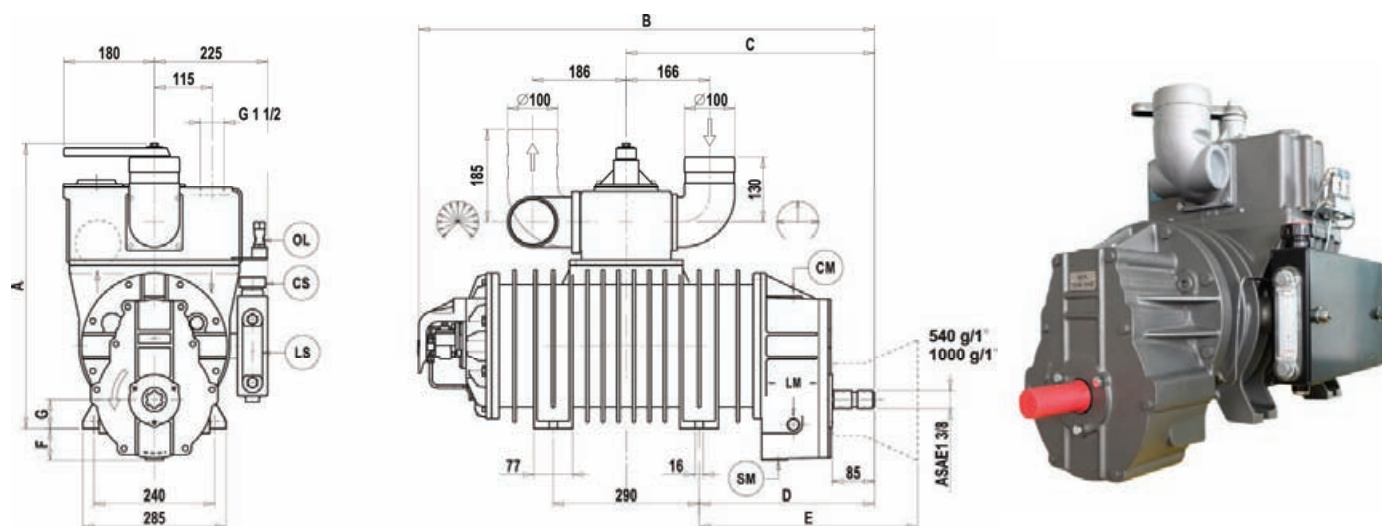

Abmessungen JUROP Vakuumkompressor PN / M 130 - 140

Dimensions du compresseur à vide JUROP PN / M 130 - 140

Abmessungen (mm) Dimensions (mm)							
Typ	A	B	C	D	E	F	G
PN 130 M	550	874	474	333	419	70	53
PN 140 M	568	904	493	348	434	65	58

Abmessungen JUROP Vakuumkompressor PN / M 155

Dimensions du compresseur à vide JUROP PN / M 155