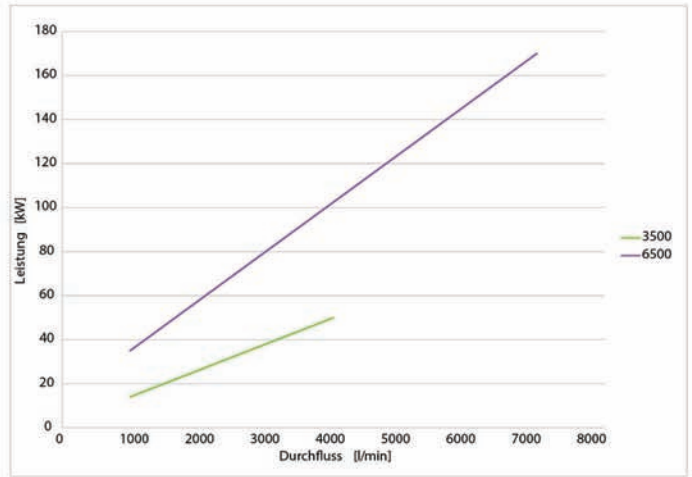

BP Zentrifugalpumpe ELBA / Leistungskurve

BP Centrifugeuse ELBA / courbe de puissance

Abmessungen BP Zentrifugalpumpe ELBA

Dimensions de la centrifugeuse BP ELBA