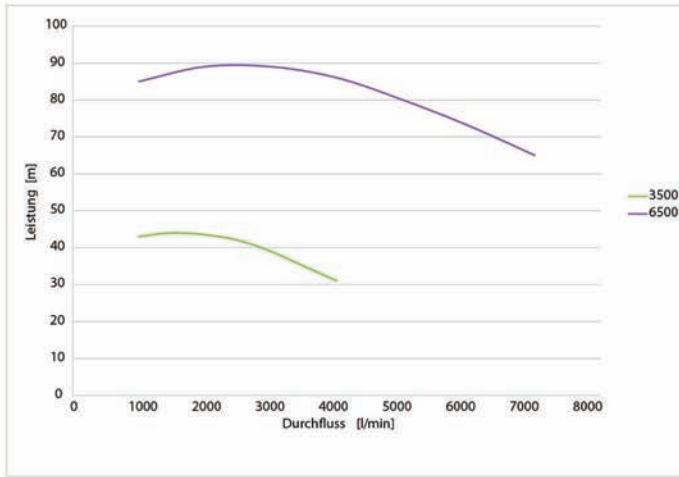

BP Zentrifugalpumpe ELBA / Leistungskurve

BP Centrifugeuse ELBA / courbe de puissance

Abmessungen BP Zentrifugalpumpe ELBA

Dimensions de la centrifugeuse BP ELBA