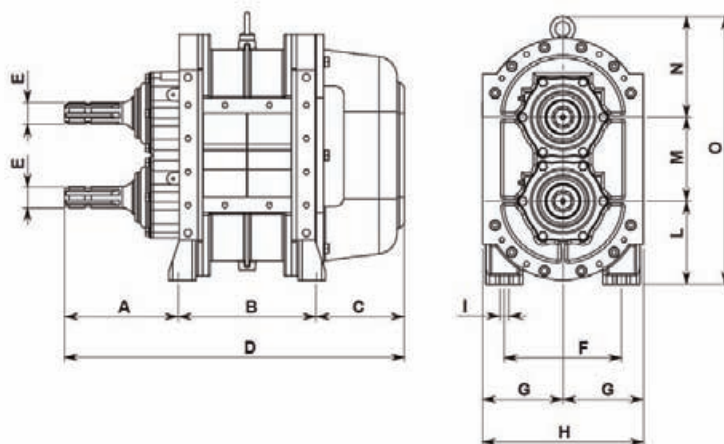

Dates techniques

Exécution standard:

avec embout d'arbre de prise de force
Rotors; en NBR

Sur demande:

Rotors; en SBR, FPM et EPDM

**Battioni®
Pagani
Pompe**

Leistung bei 540 U/min
Puissance débit 540 t/min

Typ	l/min (bei atm. Druck) l/min (à la pression atm.)	Druck abs. (bar) Pression abs. (bar)	Leistung kW (Druck abs.) Puissance kW (Pression abs.)	Gewicht (kg) Poids (kg)	Best. Nr. Art-No.
BR 40 D	710	10	13	103	51 384
BR 80 D	1425	10	27	121	51 385
BR 120 D	2125	10	39	139	51 386
BR 160 D	2875	8	43	163	51 387
BR 200 D	3500	7	48	182	51 388
BR 240 D	4250	6	50	198	51 389
BR 280 D	4950	5	52	218	49 300

Abmessungen BP Drehkolbenpumpe BR / D

Dimensions de la pompe à lobes rotatifs BR / D

Abmessungen (mm)
Dimensions (mm)

Typ	A	B	C	D	E	F	G	H	I	L	M	N	O
BR 40 D	176	152	141	469	1 3/8"	190	130	260	15	128	136	165	429
BR 80 D	176	224	141	541	1 3/8"	190	130	260	15	128	136	165	429
BR 120 D	176	296	141	613	1 3/8"	190	130	260	15	128	136	165	429
BR 160 D	176	378	141	695	1 3/8"	190	130	260	15	128	136	165	429
BR 200 D	176	450	141	767	1 3/4"	190	130	260	15	128	136	165	429
BR 240 D	176	522	141	839	1 3/4"	190	130	260	15	128	136	165	429
BR 280 D	176	594	141	911	1 3/4"	190	130	260	15	128	136	165	429